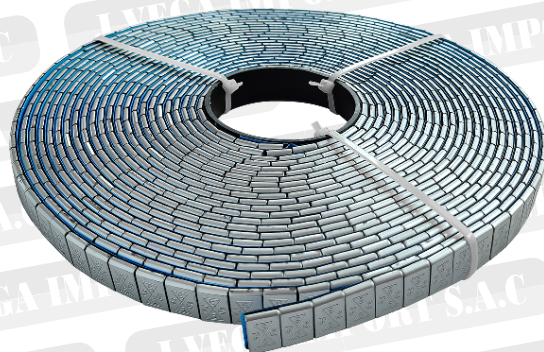

CÓDIGO	ONZA	GRAMOS	EMPAQUE
10116002	2 oz	56 g	50 x bolsa
10116003	3 oz	85 g	50 x bolsa
10116004	4 oz	113 g	25 x bolsa
10116006	6 oz	170 g	25 x bolsa
10116008	8 oz	226 g	20 x bolsa
10116010	10 oz	283 g	15 x bolsa

ENVÍOS A TODO EL PERÚ

Ofrecemos amplia cobertura

⊙ Pesas adhesivas de hierro

PLOMO ADHESIVO 1/4 OZ (5 GR) - FE

- Se utiliza para eliminar el desequilibrio de las ruedas.
- Se inserta un práctico dispensador de cinta, que facilita la selección del peso requerido separando la parte necesaria de la cinta.
- En la producción sólo se utiliza cinta azul de alta calidad.