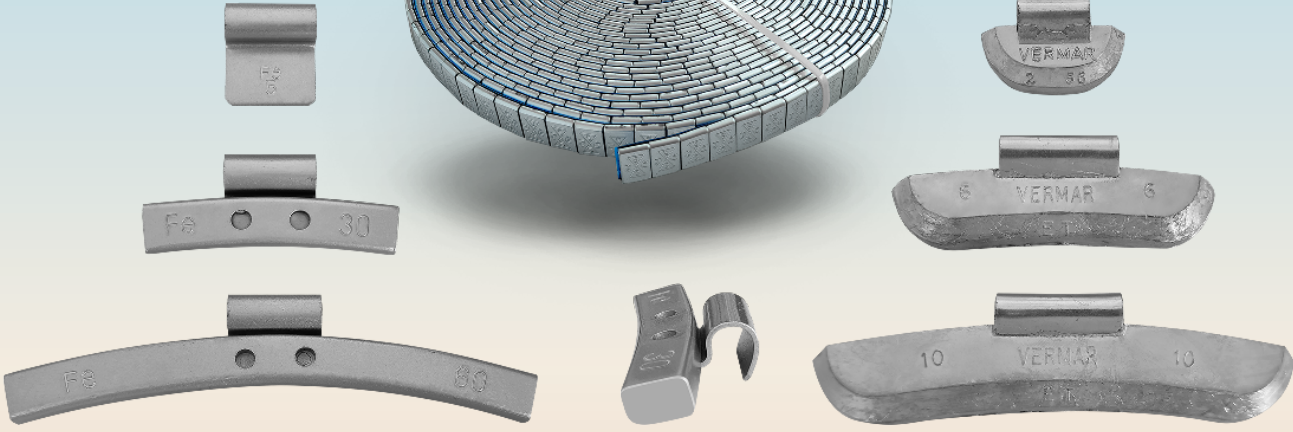

J VEGA IMPORT S.A.C

CATÁLOGO

2026

PLOMOS

Visita nuestra web:

JVEGAIMPORTSAC.com.pe

Tienda Carabayllo

- ☎ 991 807 134
- ☎ 963 062 567
- ☎ 951 158 327
- ☎ 991 807 138

Tienda La Victoria

- ☎ 994 142 557
- ☎ 991 673 601
- ☎ 961 528 219
- ☎ 984 481 994