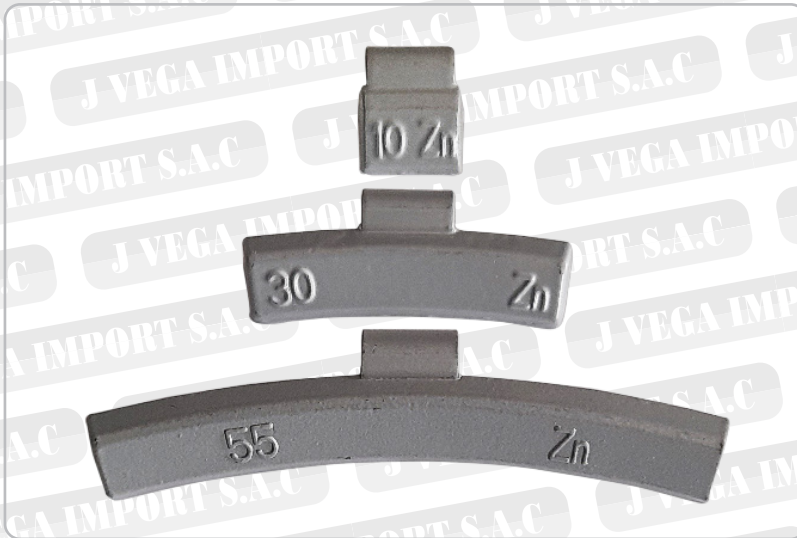

ENVÍOS A TODO EL PERÚ

Ofrecemos amplia cobertura

Plomos

LÍNEA EVERWN

J VEGA IMPORT S.A.C

⊙ Pesas para balanceo

PESAS PARA ARO DE ALUMINIO (ZINC)

CÓDIGO	GRAMOS	EMPAQUE
EW-3107-5	5 g	100 x caja
EW-3107-10	10 g	100 x caja
EW-3107-15	15 g	100 x caja
EW-3107-20	20 g	100 x caja
EW-3107-25	25 g	100 x caja
EW-3107-30	30 g	100 x caja
EW-3107-35	35 g	50 x caja
EW-3107-40	40 g	50 x caja
EW-3107-45	45 g	50 x caja
EW-3107-50	50 g	50 x caja
EW-3107-55	55 g	50 x caja