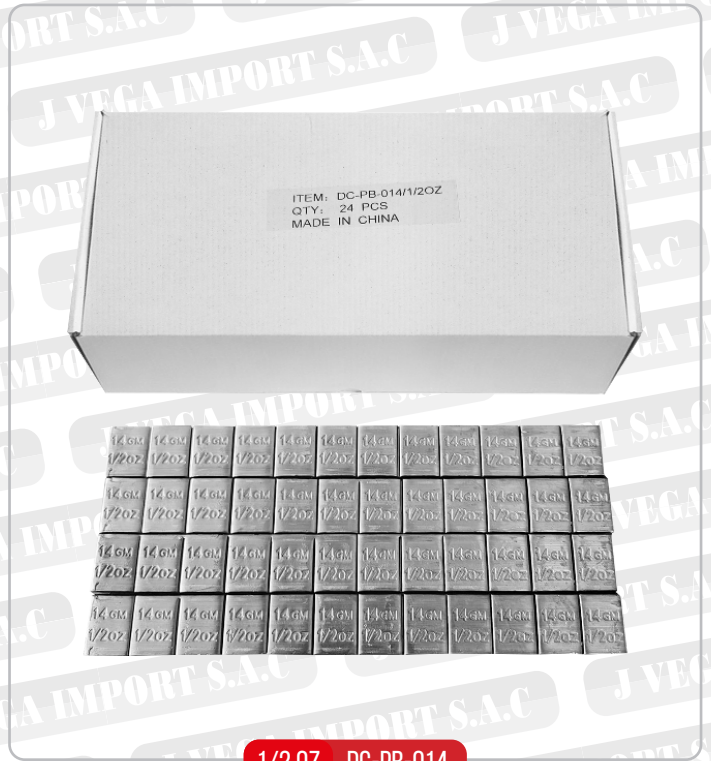

Plomos

LÍNEA NINGBO

J VEGA IMPORT S.A.C

Pesas de 7g - 1/4 oz Pb (12 x tira - 50 x caja)

Pesas de 14g - 1/2 oz Pb (12 x tira - 24 x caja)