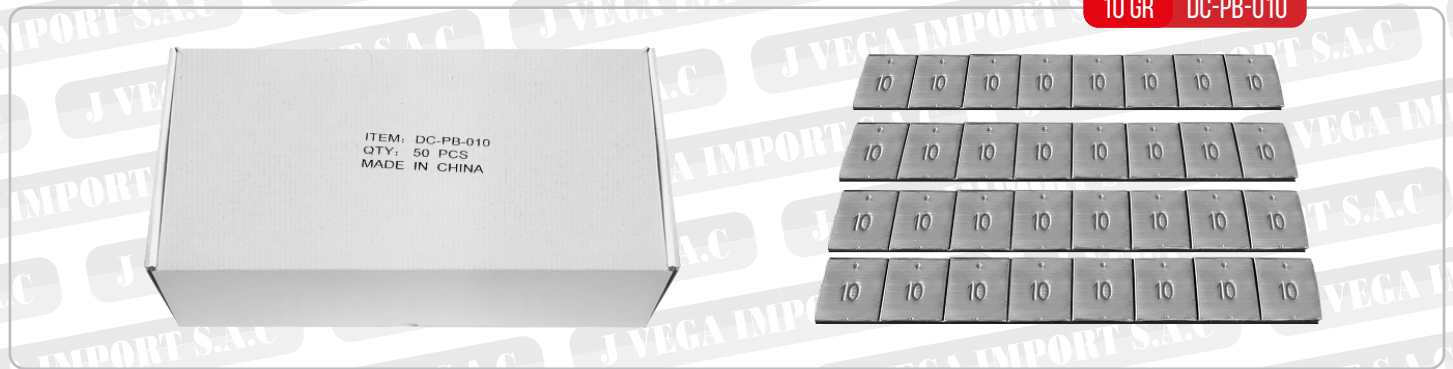

Plomos

LÍNEA NINGBO

J VEGA IMPORT S.A.C

⊙ Pesas adhesivas

Pesas de 10 g Pb (8 x tira - 50 x caja)

Pesa de 50 g Pb (4 x tira - 20x caja)

Pesa de 100 g Pb (2 x tira - 25 x caja)