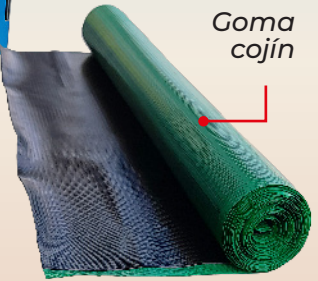

Tienda Carabayllo		Tienda La Victoria	
☎ 991 807 134	☎ 963 062 567	☎ 994 142 557	☎ 991 673 601
☎ 951 158 327	☎ 991 807 138	☎ 961 528 219	☎ 984 481 994

Av. Trapiche Mz. A Lt. 15 2da Et. Urb. Tungasuca, Carabayllo, Lima
Av. Manco Cápac 178, La Victoria, Lima