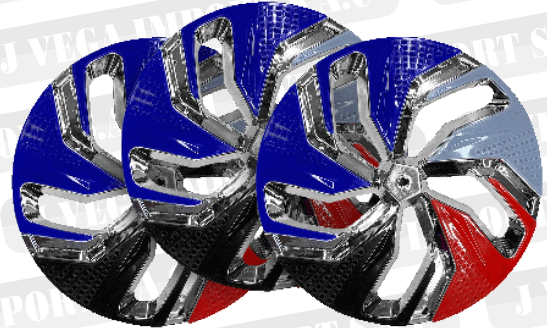

Neumáticos

**SET DE TAPAS DE
AROS PARA BAJAJ**

J VEGA IMPORT S.A.C

EXT-PAC

EXT-PARN

EXT-PAN

EXT-PADV