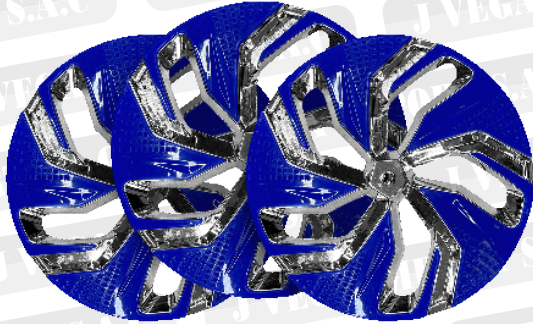

Neumáticos

**SET DE TAPAS DE
AROS PARA BAJAJ**

J VEGA IMPORT S.A.C

EXT-PAC